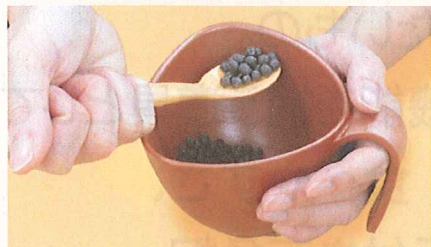

あらゆる人への便利さと、使いやすさを追求しました

コンフィーライト

ポリプロピレン製

ベージュ (V)

ブラウン (BR)

黒 (BK)

手になじむ持ちやすい形
※写真は椀(小)

食材が頂点に集まり食べやすい
顔を上げずに飲みやすい