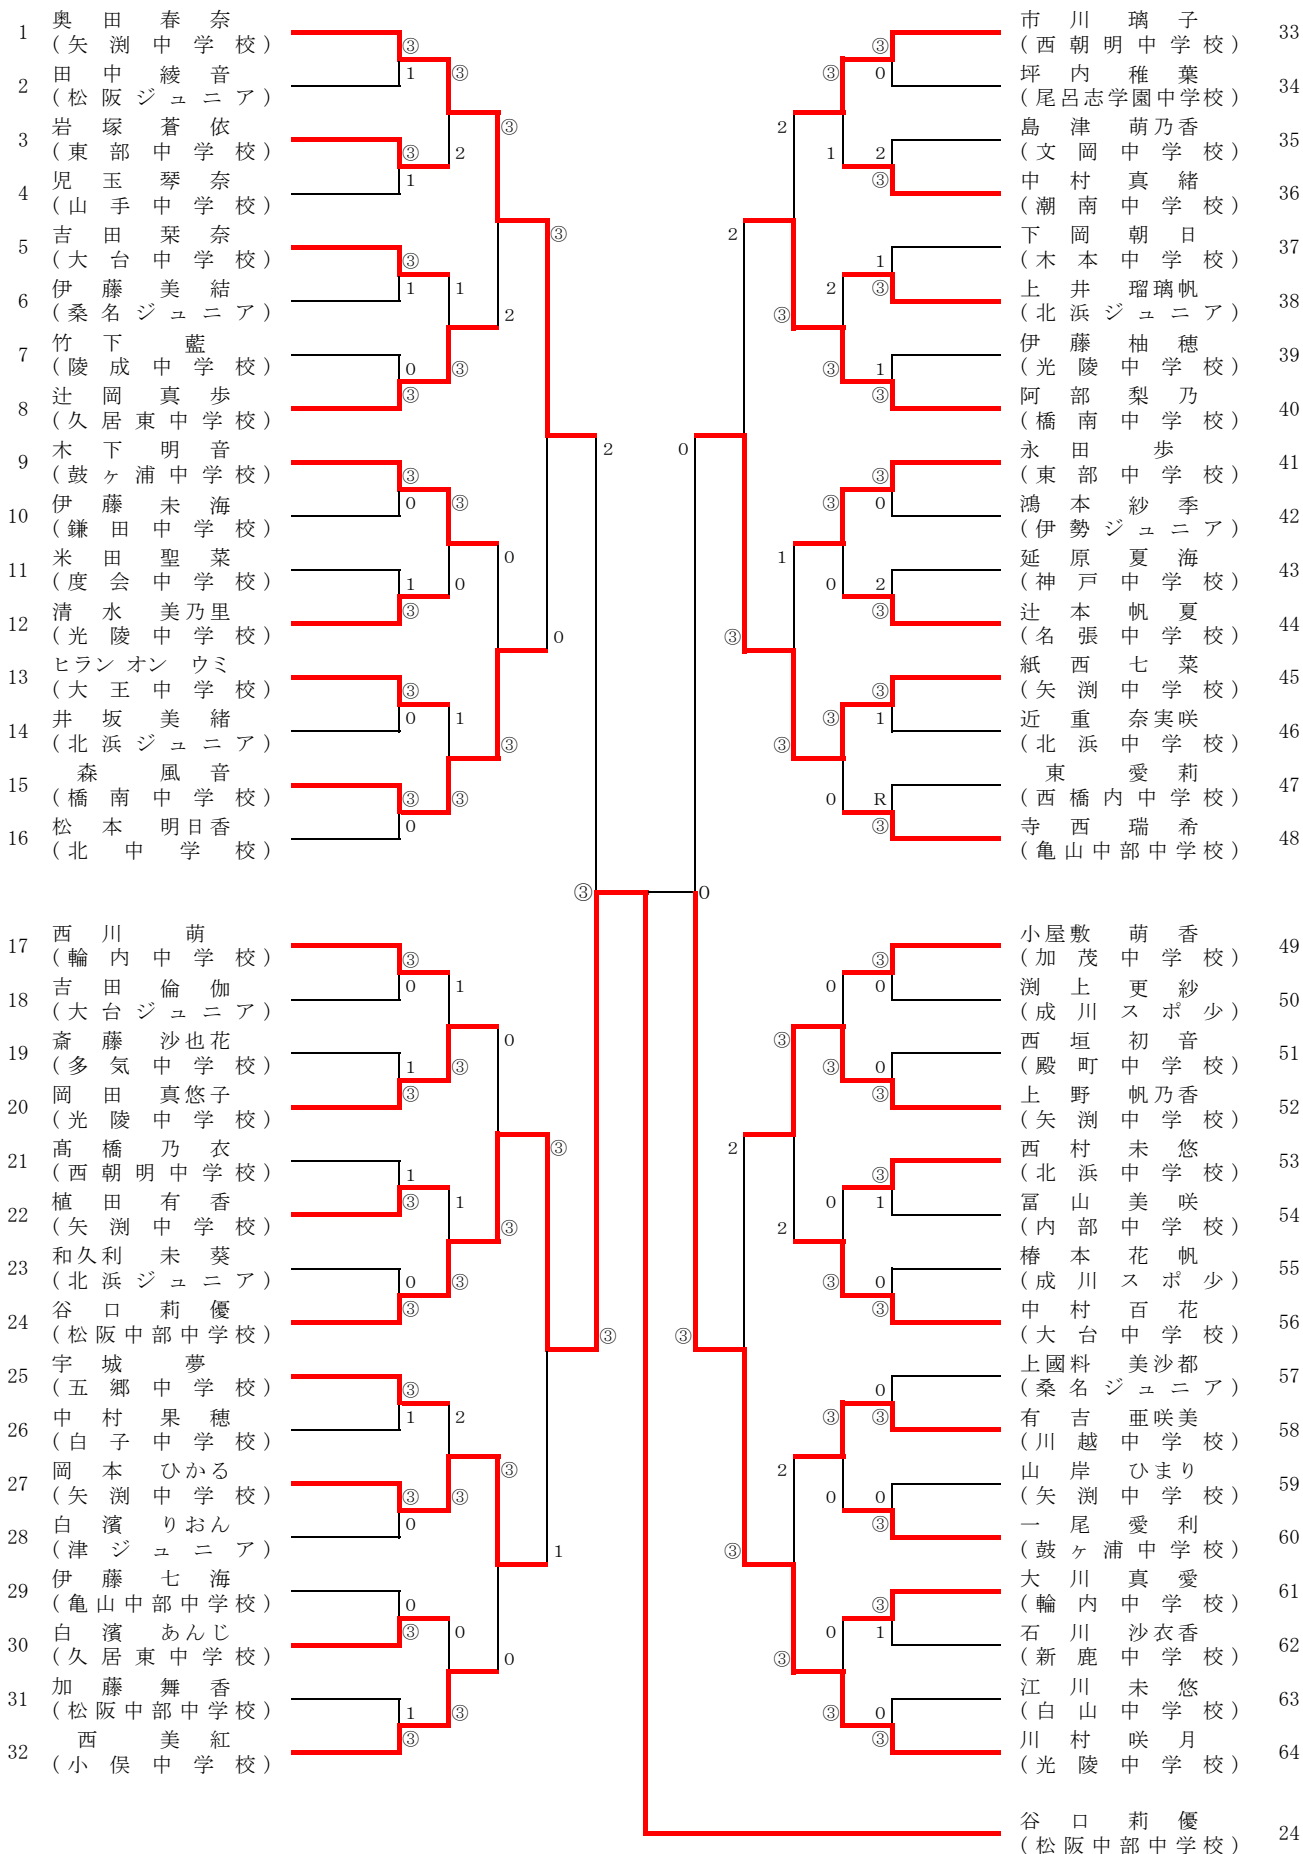

平成27年度第7回三重県知事杯ジュニアソフトテニスシングルス選手権大会

《 女子の部 No.1 》

《 女子の部 No.2 》

65	崎 杏 華 (有馬中学校)	③	0	③	③	東山愛佳 (橋南中学校)	97
66	大 榎 彩 花 (殿町中学校)	③	0	③	③	東出あみ (藤原中学校)	98
67	福 岡 優 里 (青山中学校)	③	0	0	③	濱中 日 暖 (新鹿中学校)	99
68	藤 井 優 羽 (津ジュニア)	③	0	0	③	正木 星 那 (大台中学校)	100
69	豊 田 理 名 (亀山中学校)	③	0	0	③	伊藤 光 璃 (矢渕中学校)	101
70	時 松 美 希 (矢渕中学校)	③	0	0	③	川口 亜 実 (松阪ジュニア)	102
71	寺 澤 若 葉 (陵成中学校)	③	0	0	③	渡 邊 琴 美 (嬉野中学校)	103
72	松 田 美 穂 (尾鷲中学校)	③	0	0	③	西川 琴 美 (亀山中学校)	104
73	長 伊 澄 (小保中学校)	③	0	1	③	安藤 聡 美 (西朝明中学校)	105
74	縣 こころ (桑名ジュニア)	③	0	1	③	八 田 陽 愛 (松阪ジュニア)	106
75	仲 はるな (矢渕中学校)	③	0	③	③	森 楓 (北浜中学校)	107
76	木 村 菜 摘 (橋南中学校)	③	1	0	③	濱口 妃 志 莉 (浜島中学校)	108
77	大 橋 風 花 (八風中学校)	③	0	0	③	黒田 凜 子 (鼓ヶ浦中学校)	109
78	溝 口 葉 月 (東部中学校)	R	0	0	③	寫 口 あおい (陵成中学校)	110
79	升 谷 紗 綾 (陵成中学校)	③	0	0	③	森 田 春 (松阪ジュニア)	111
80	石 井 美 穂 (神戸中学校)	③	1	0	③	前 唄 良 菜 (名張中学校)	112
81	松 山 野 乃 実 (矢渕中学校)	③	0	0	③	関 山 友 萌 美 (桑名ジュニア)	113
82	中 村 有 花 (大台ジュニア)	③	0	0	③	斎 藤 花 菜 (保々中学校)	114
83	浜 田 え り (輪内中学校)	③	0	1	③	南 山 実 香 (橋南中学校)	115
84	大 窪 里 奈 (緑ヶ丘中学校)	③	0	1	③	更 屋 よし (入鹿中学校)	116
85	枝 川 奈 乃 歌 (西朝明中学校)	③	0	0	③	渡 邊 笑 子 (白子中学校)	117
86	柳 原 佳 乃 (神戸中学校)	③	0	0	③	木 下 紫 音 (矢渕中学校)	118
87	吉 川 奈 那 (芸濃中学校)	③	0	2	③	奥 野 麻 奈 華 (殿町中学校)	119
88	松 井 美 侑 (大王中学校)	③	2	0	③	前 田 奈 歩 (光陵中学校)	120
89	黒 田 実 空 (光陵中学校)	③	0	1	③	世 古 内 彩 佳 (輪内中学校)	121
90	澤 村 夏 実 (伊勢ジュニア)	③	0	1	③	森 倉 葉 月 (矢渕中学校)	122
91	長 岡 奈 津 実 (御園中学校)	③	0	0	③	西 菜 々 美 (成川スポーツ)	123
92	矢 作 若 葉 (松阪中部中学校)	③	0	0	③	豊 岡 れ な (小保中学校)	124
93	伊 藤 心 都 (桑名ジュニア)	③	0	1	③	森 井 星 (大台中学校)	125
94	犬 飼 天 意 (芸濃中学校)	③	0	0	③	糸 川 千 菜 (芸濃中学校)	126
95	瀧 見 安 里 奈 (朝鹿中学校)	③	1	0	③	加 藤 美 咲 (鈴鹿ジュニア)	127
96	樋 上 晏 菜 (多気中学校)	③	0	0	③	矢 作 青 葉 (松阪中部中学校)	128
92	矢 作 若 葉 (松阪中部中学校)	③	0	0	③		