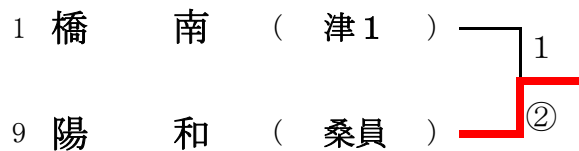

学校対抗戦 【男子】

順位	学 校 名
1	伊勢市立小俣 中学校
2	松阪市立中部 中学校
3	桑名市立陽和 中学校
	津市立橋南 中学校

【三位決定戦】