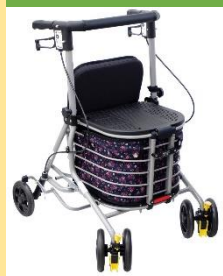

起立補助椅子

【立助(たすけ)】
(株)SANKEI★

介護ベッド

【Emi】
シーホネンス(株)

歩行車

【シンフォニー
バスケットSP】
(株)島製作所

介護ロボット

【装着型サイボーグHAL®】
鈴鹿ロボケアセンター(株)★