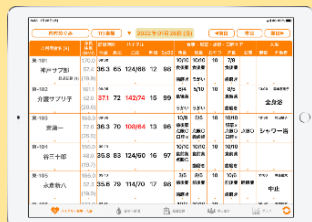

介護ICT機器

見守りシステム

【ネオスケア】
N&Fテクノサービス(株)

介護請求・記録システム

【ケア記録アプリ】
(株)介護サプリ

介護請求・記録システム

【CAREKARTE】
(株)ケアコネクトジャパン

見守りシステム