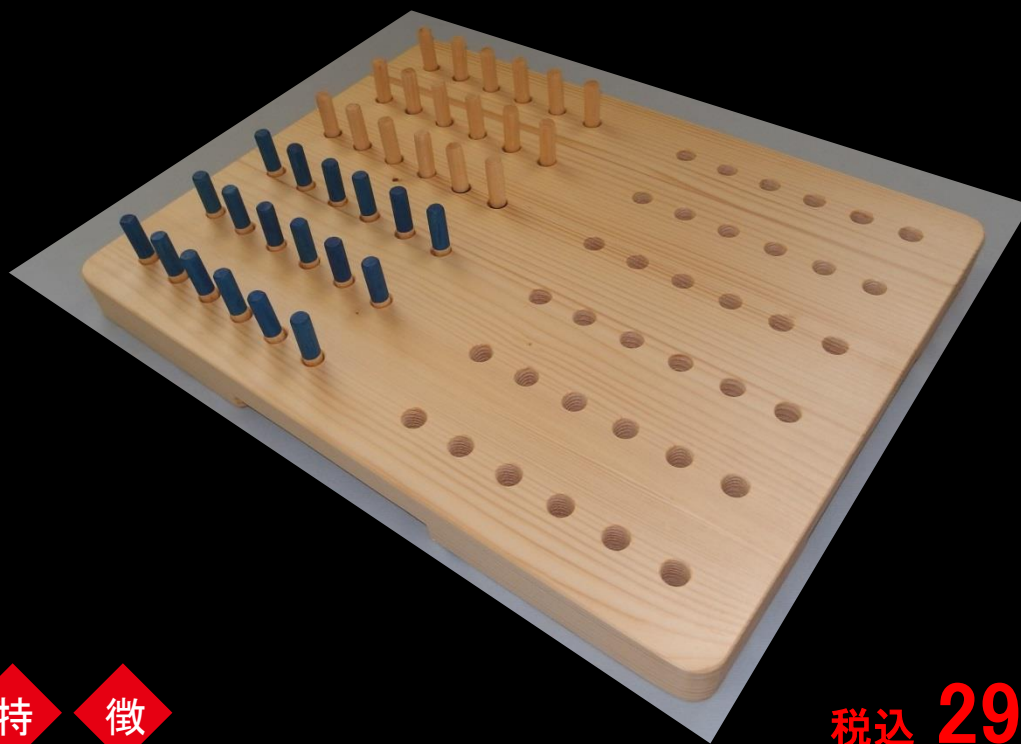

# 上肢訓練用具

# ペグボード

製造・販売  
かけはし君  
(三重県津市)

みえテクノエイドセンターと ZIG木工所が共同開発しました

特 徴

税込 29,000円

- ・つまみ動作の上肢訓練を行うペグボード(棒さし盤)です
- ・2か所に同じ数の穴があいているので、ペグを立てた状態でつまめます
- ・ペグの一方が青いので、反転すると一目でわかります
- ・縦向きでも横向きでも持ち運びできるように、取っ手がボードの各側面にあります