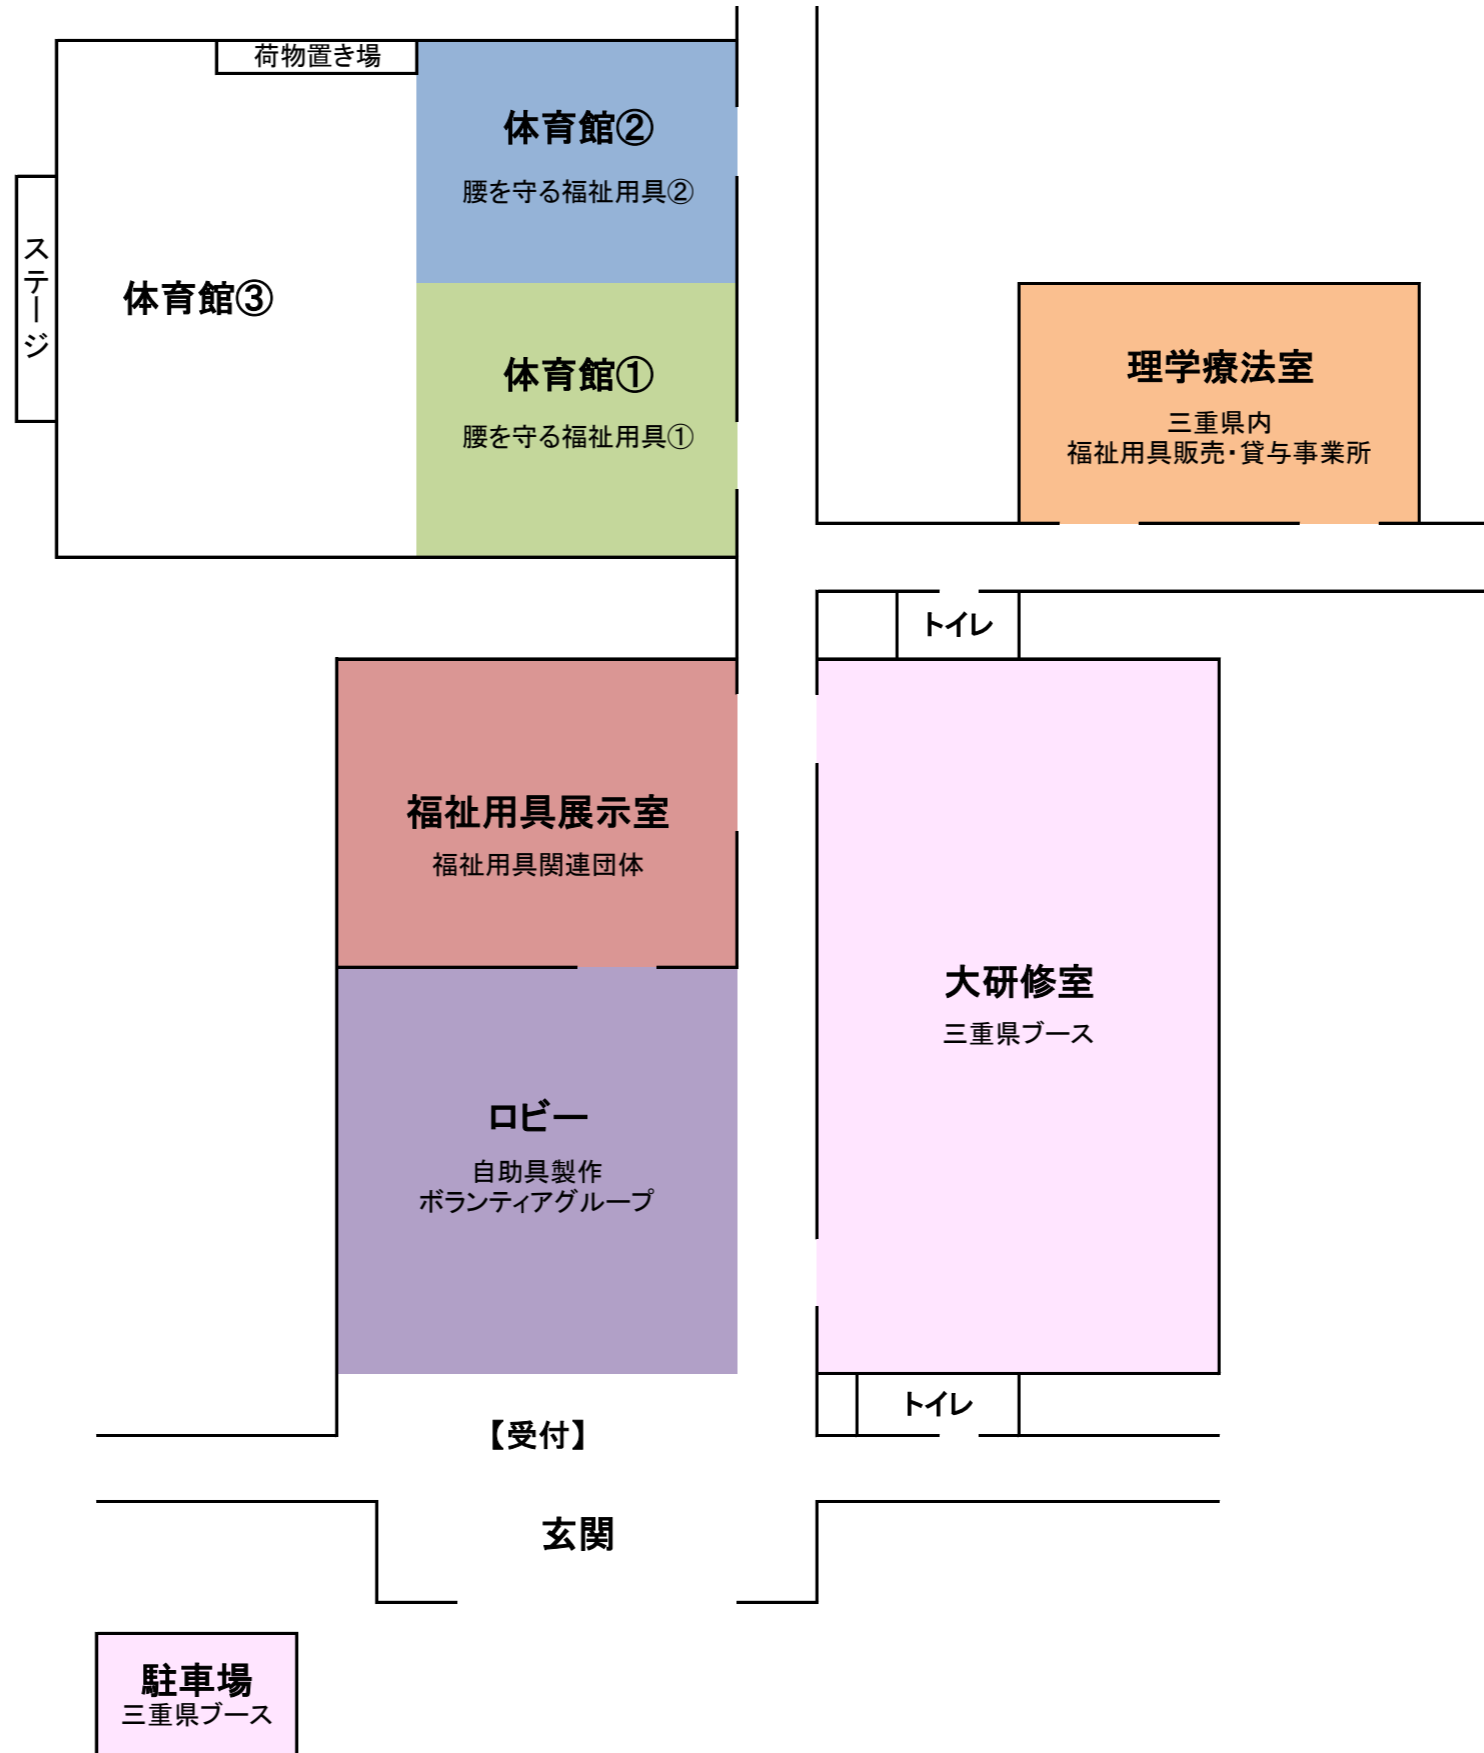

みえ福祉用具フォーラム2019会場案内

出展者	展示品
(株)エナジーフロント	移乗用具「リフティ・ピーヴォ」
(株)タイカ	スライディングシート「スマイルシート」他
トランクソリューション(株)	体幹訓練機器「トランクソリューションCORE」
パナソニックエイジフリー(株)	離床アシストロボット「リショーネPlus」他
パラマウントベッド(株)	床走行式リフト「KQ-781」他
(株)松永製作所	ティルト&リクライニング式車いす「MH-SRL-SE」他
(株)ミクニライフ&オート	床走行式リフト「マイティライトⅢ」他
明電興産(株)	据置式リフト「キャスター付きアーチパートナーACTAM201」
(株)モリトー	床走行式リフト「つるべーY6セット」
(株)モルテン	スライディングボード「イージーモーション」他
矢崎化工(株)	簡易移乗用具「たちあっぷひざたちC」

出展者	展示品
アイ・ソネックス(株)	スタンディングリフト「スカイリフトSL-2018」
アビリティーズ・ケアネット(株)	起床就床動作補助リフト「ライザー」他
アルジョ・ジャパン(株)	立位補助器「Sara Steady Compact」他
(株)いうら	リフト付きシャワーキャリー「LS-500」他
(株)ウェル・ネット研究所	スタンディングリフト「ミニリフト125」
積水ホームテクノ(株)	リフト付きシャワーキャリー「wellsリフトキャリー」
ナブテスコ(株)	階段移動用リフト「J-MAXシリーズ」
パシフィックサプライ(株)	スタンディングフト「モーリフトクイックレイザー2」他
(株)FUJI	移乗サポートロボット「Hug L1」他
フランスベッド(株)	ベッド用リフト「FL-501」他
(株)ミキ	横乗り車いす「ラクーネ2 LK-2」他
(株)名優	患者移乗用マット「ホバーマット」

出展者	出展内容
日本福祉用具供給協会 三重県ブロック 全国福祉用具専門相談員協会 三重県ブロック	福祉用具の啓発

出展者	出展内容
自助具工房くわな 鈴鹿自助具倶楽部 ダブルシュークリーム	自助具の紹介