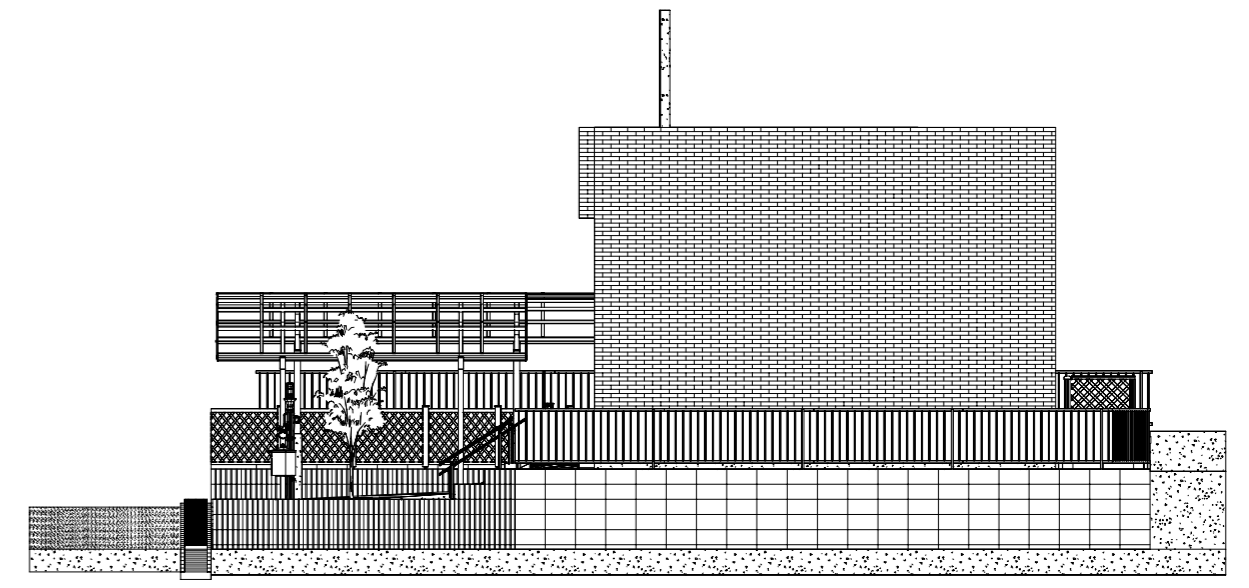

-1030

御設計
御施工

工事名

名張つつじが丘 辻本様 邸 外構リフォーム設計図 8

尺度 $\frac{1}{100}$

作
図

打
合

照
査

図
番

06011701