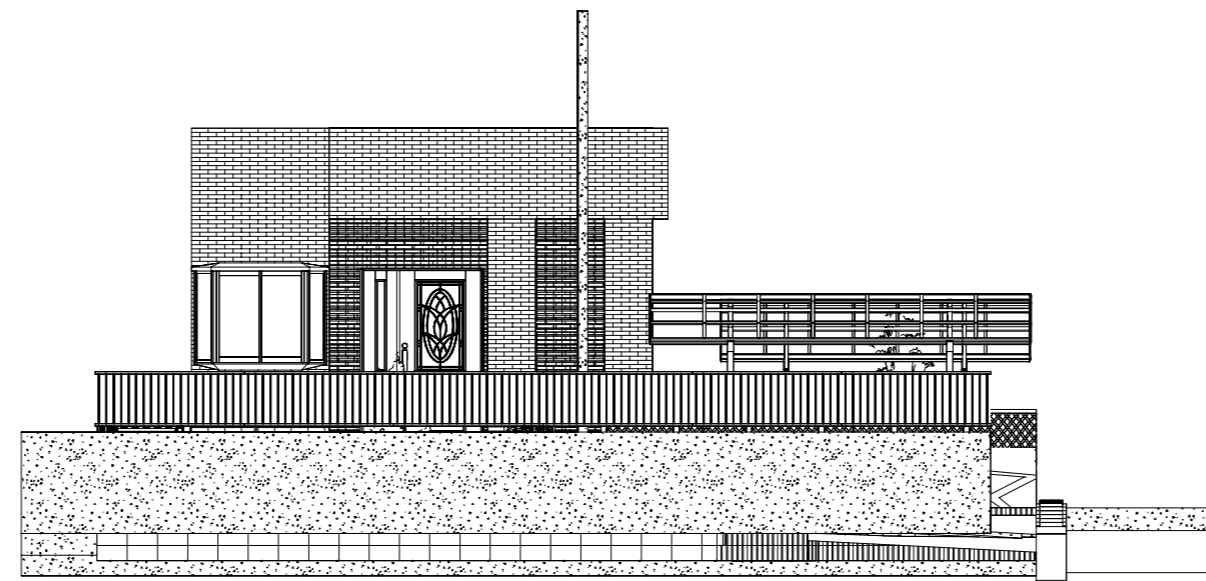

-1030

御設計
御施工

工事名

名張つつじが丘 辻本様 邸 外構リフォーム設計図 8

尺度 $\frac{1}{100}$

作
図

打
合

照
査

図
番

06011701