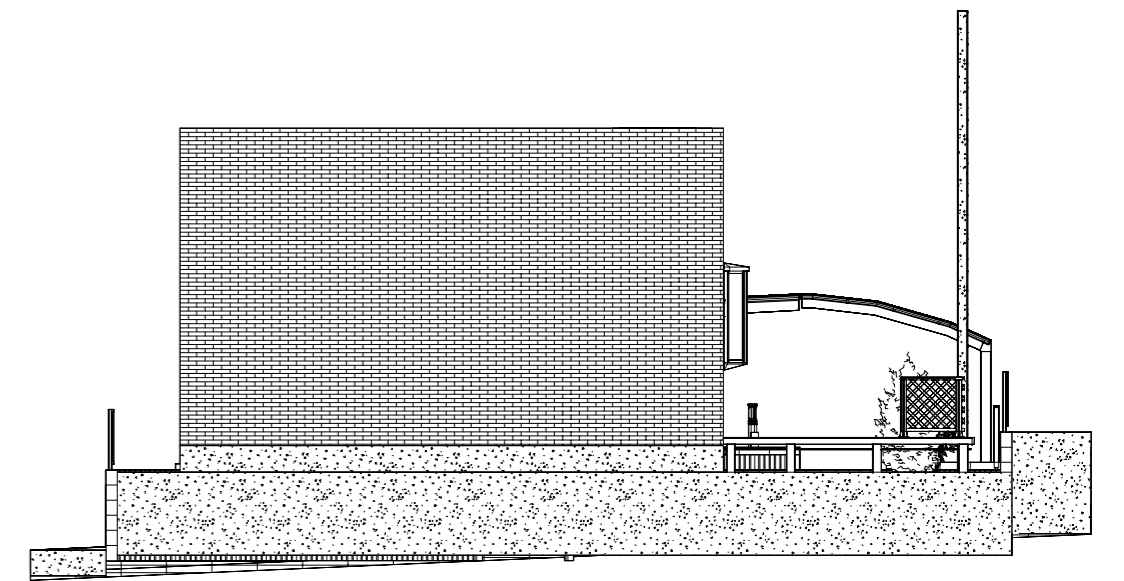

-1030

御設計
御施工

工事名

名張つつじが丘 辻本様 邸 外構リフォーム設計図 8

尺度 $\frac{1}{100}$

作
図

打
合

照
査

図
番

06011701