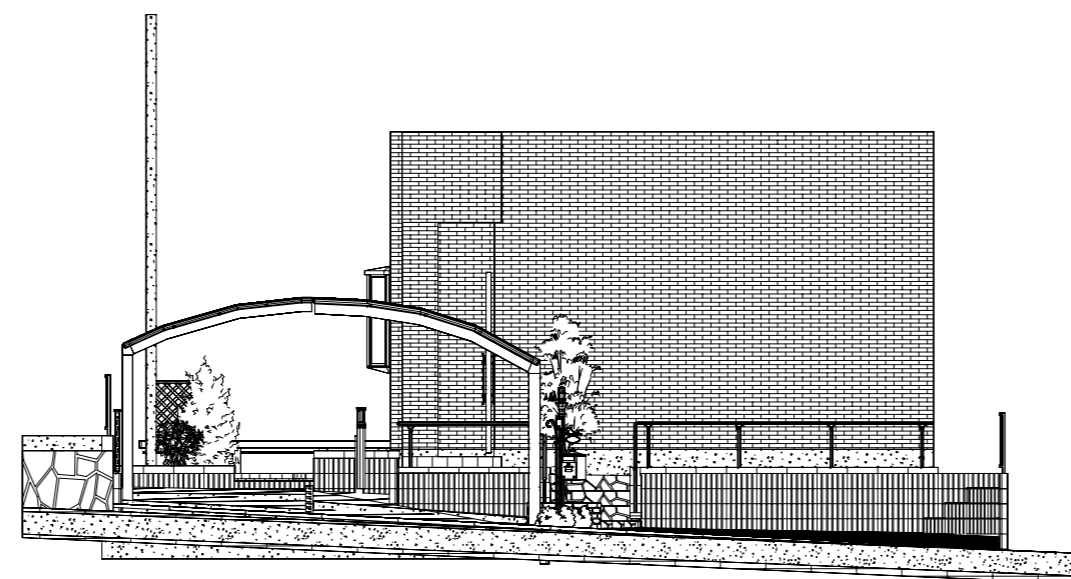

-1030

御設計
御施工

工事名

名張つつじが丘 辻本様 邸 外構リフォーム設計図 8

尺度 $\frac{1}{100}$

作
図

打
合

照
査

図
番

06011701