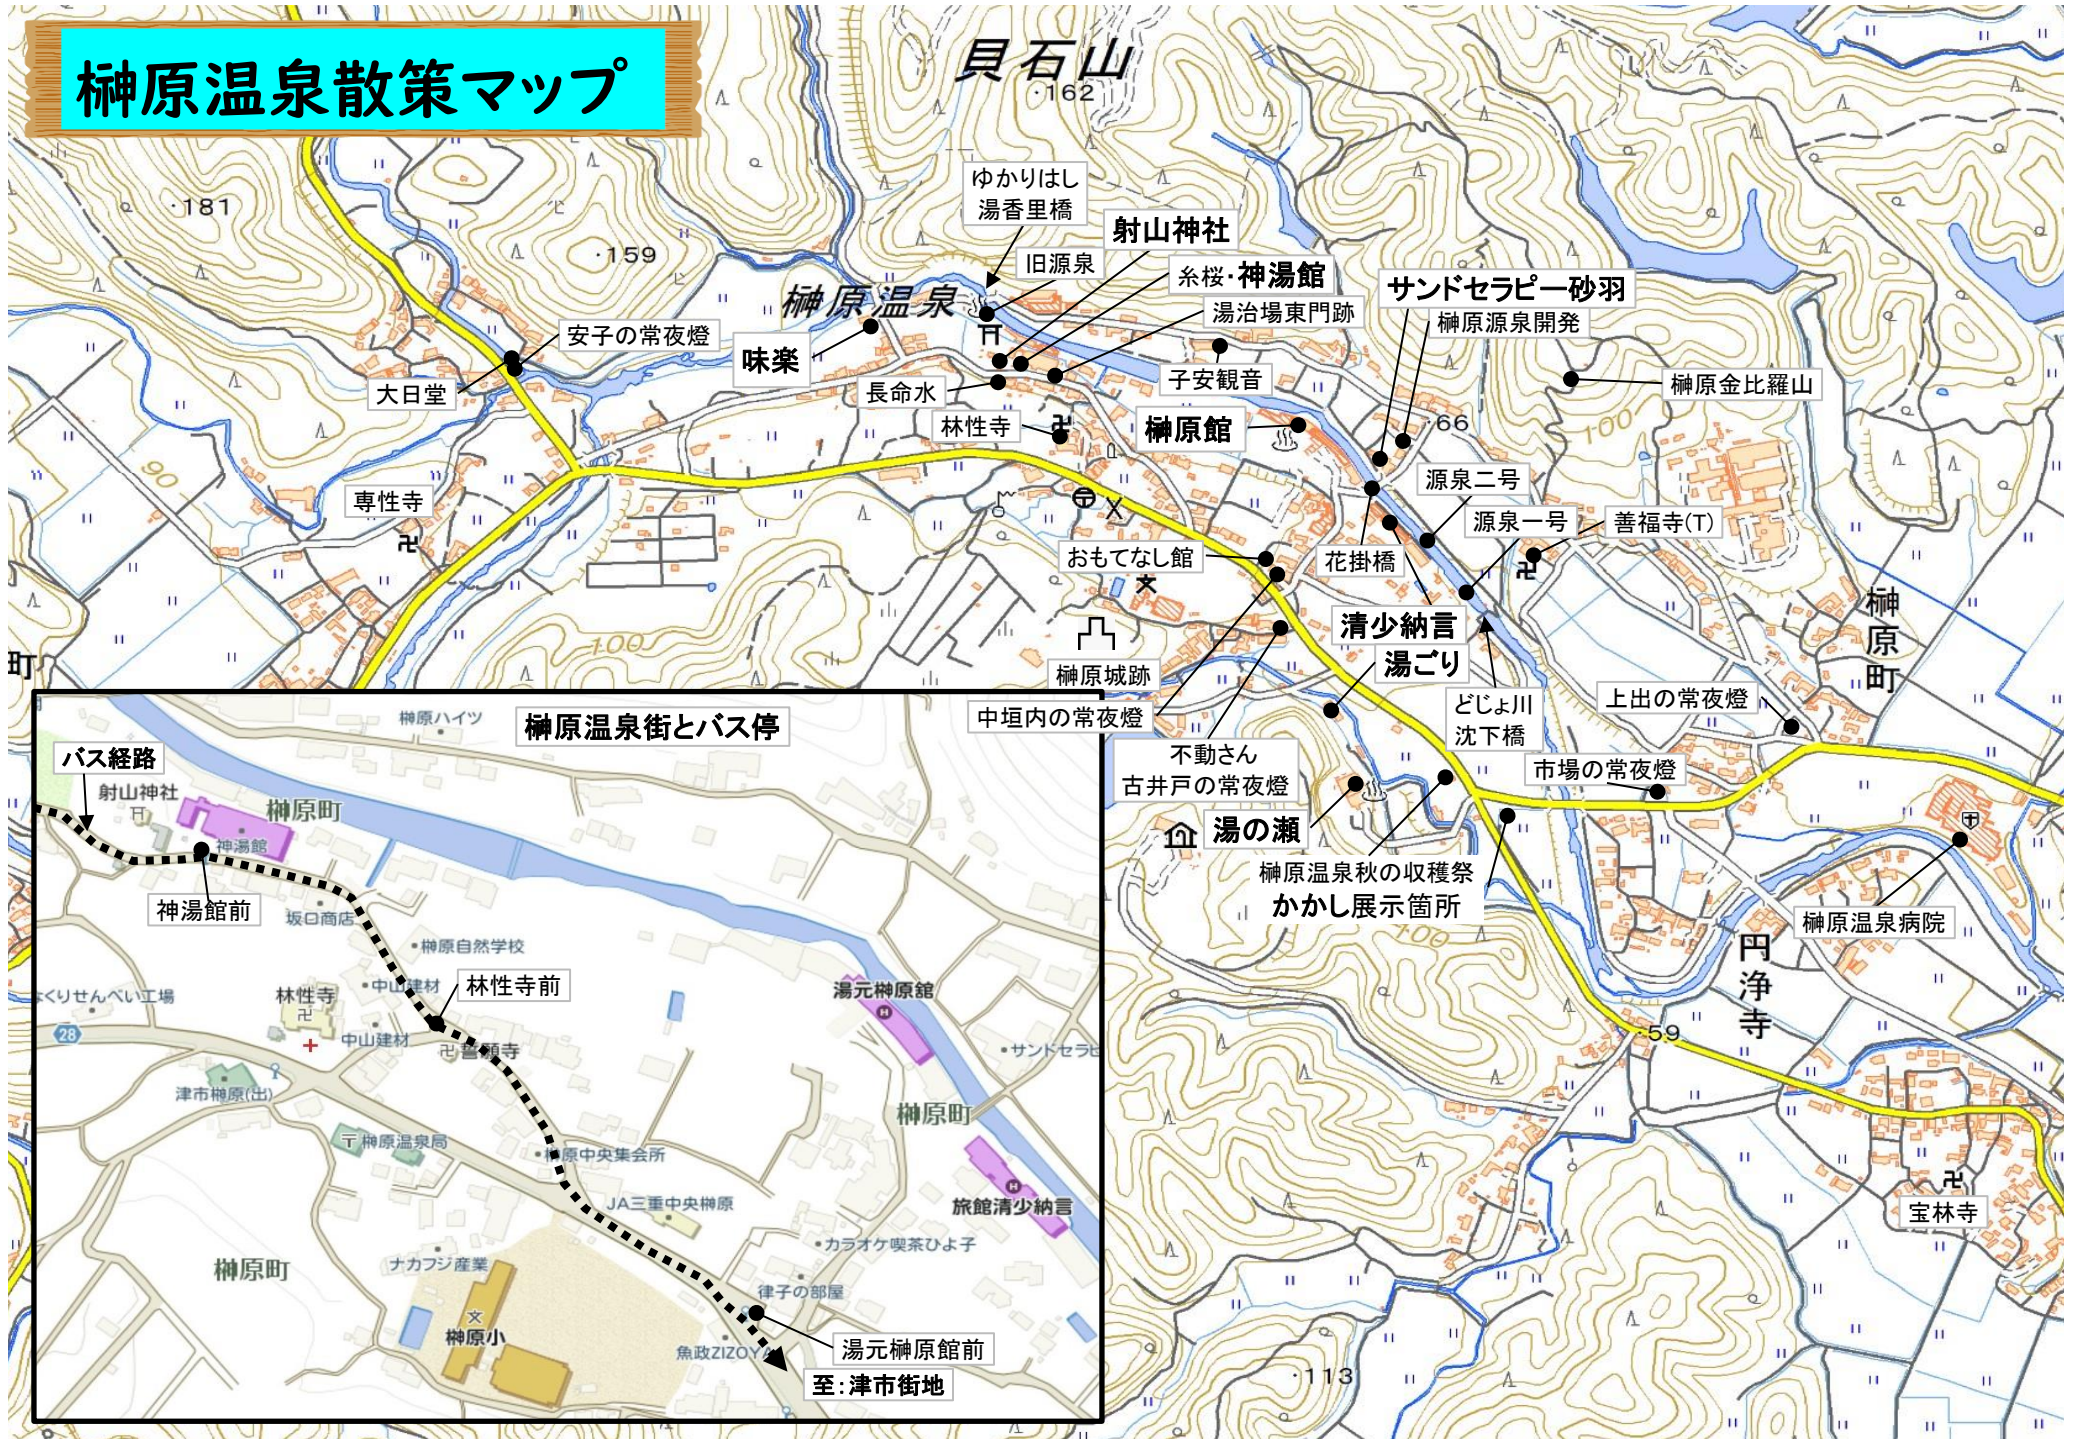

榊原温泉散策マップ

榊原温泉街とバス停